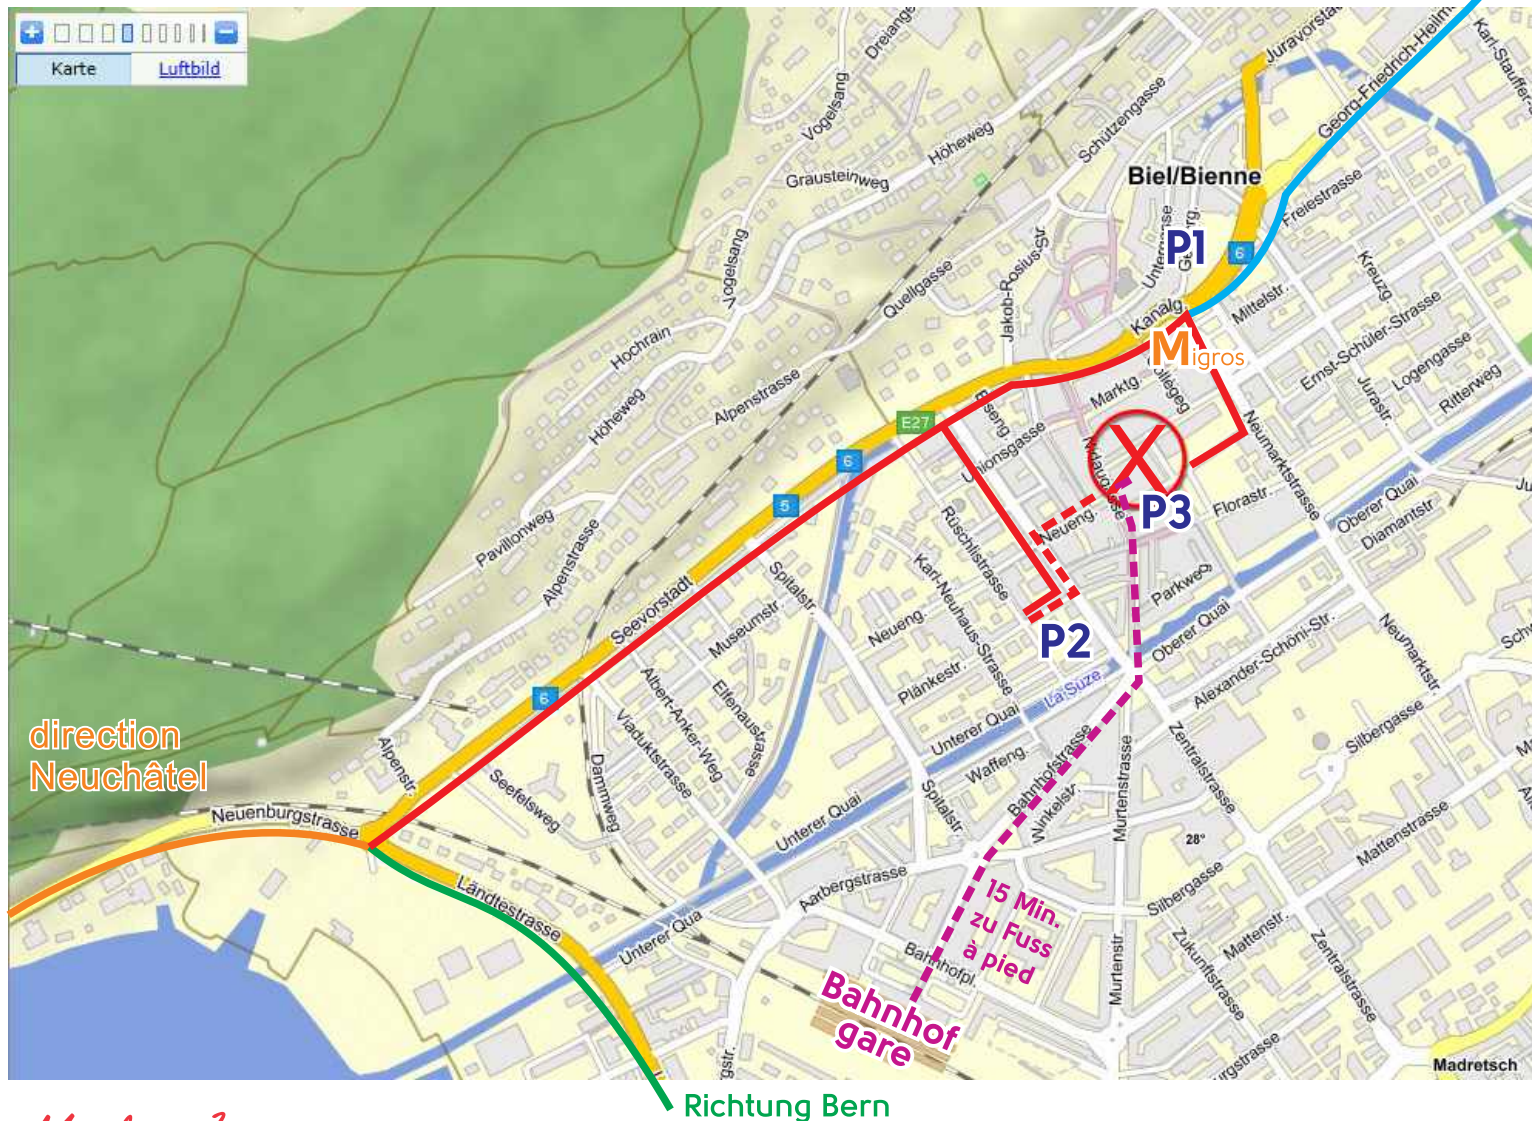

Situation Biel-Bienne

Marlise K
Nail Products

General-Dufourstrasse 12
(Passage)

Vaucher Sport-Haus

direction
Neuchâtel

Richtung Bern

Marlise K

Nail Academy & Products AG
Dufourpassage 12, CH-2502 Biel-Bienne
Tel. +41 (0) 32 323 72 32, Fax +41 (0) 32 323 72 33
Info@nailmarlise.com, www.nailmarlise.com

P1 Altstadt-Parking Fr. 2.– p/h

Bus: no 4 bis Nidaugasse

P2 Manor Parking:
Fr. 2.– p/h
Fr. 16.– ganzer Tag

Unser Tipp:

P3 Coop City Parking Fr. 4.– p/h